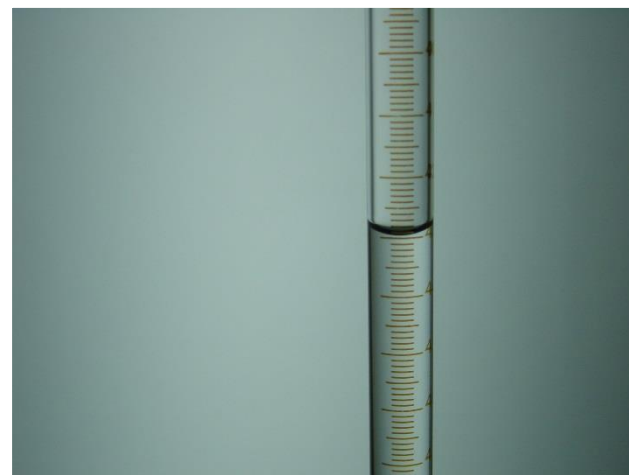

## 【水際】 読めますか？

写真：水を入れたところです。  
新月？半月？何に見えますか？

NEWS

英語では、新月や半月を意味する、  
「meniscus(メニスカス)」と呼ばれます。

ガラス体積計で容量を測定するときに、目盛線と容量線を目で合わせて読みます。  
この容量線(水面の境界)のことを、**日本では水際(スイサイ)**と呼びます。

『みずぎわ』ではありません。

英語では、新月や半月を意味する「**meniscus(メニスカス)**」といいます。