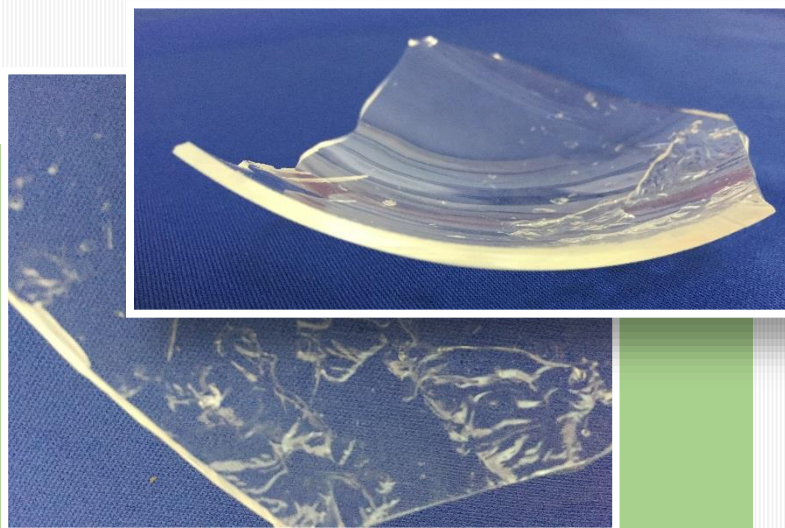

クライミング glassレター

このglassレターでは、皆様の営業活動に役立つ情報を提供いたします。

今週のニュース

傷が多い、白っぽい
ガラス器具は
交換のチャンスです。

写真:ガラスが溶けて剥がれたように見えます。(分析の為、切断してます)

NEWS

洗浄などで、傷が多くついたガラスは、
破損やガラスが溶ける可能性があります。
交換時期かもしれません。

ガラス器具の洗浄時に、**ブラシの柄などの金属部分でガラス器具に傷がつく**ことがあります。
その傷が残ったまま使用すると、破損や写真のようにガラスがはがれたような
状態になる可能性があります。